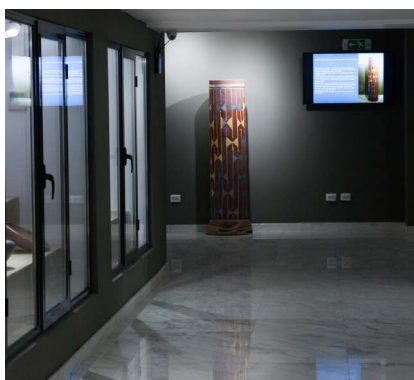

AVITECH- Integrator experimentat în domeniul audio-video

Experiența de peste 15 ani în domeniu și serviciile de calitate au contribuit semnificativ la alegerea AVITECH pentru realizarea acestui proiect. Capacitatea și experiența noastră de a oferi soluții audio-video de top și colaborarea cu unii dintre cei mai importanți producători din domeniu, au dus la succesul implementării acestui proiect.

Soluțiile oferite de AVITECH au rolul de a oferi vizitatorilor muzeului nu numai informații noi și interesante, dar și de a crea o experiență inedită, memorabilă.